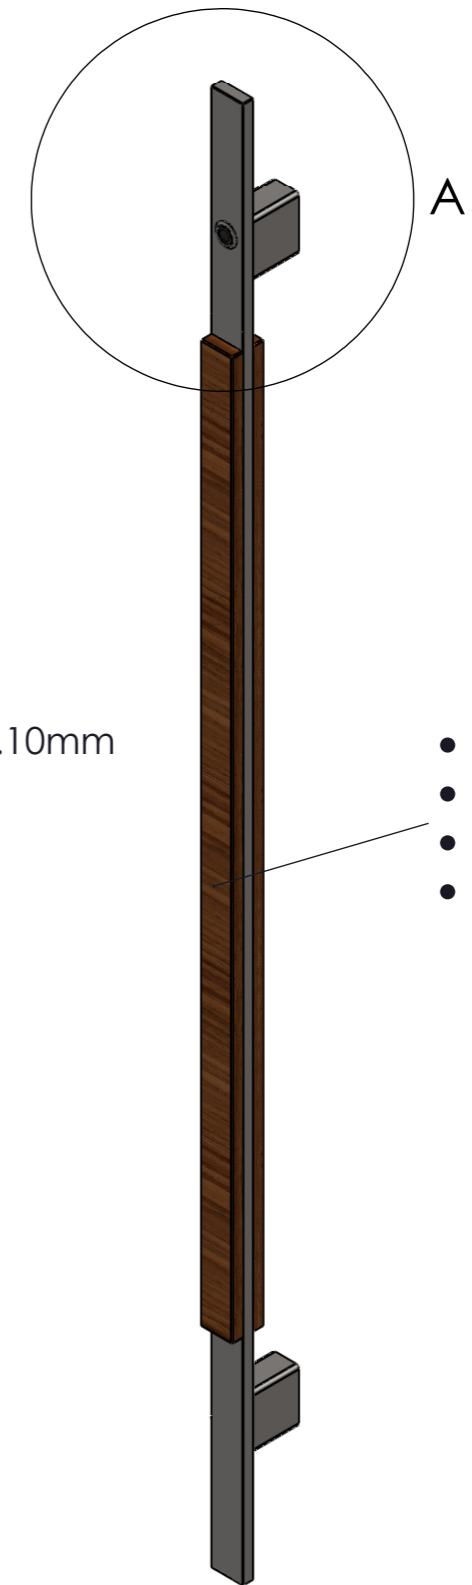

Detail Konsole
A (1 : 1)

- Eiche
- Jatoba
- Nussbaum
- Wenge

Masse:		Stück	Datum: 04.12.2020
Werkstoff:	WERDING Edelstahlbeschläge		
	SPSG-17		
	Name	Blatt	von
		1	1
	Maßstab: 1:5	Format: DIN A3	