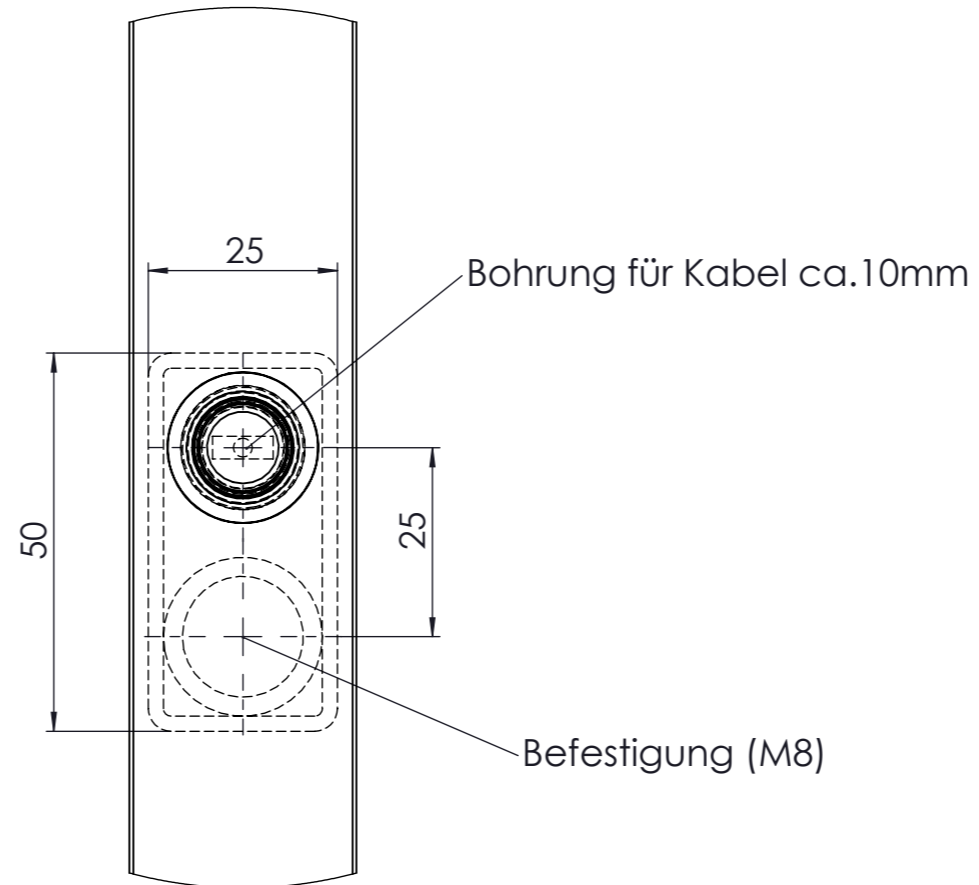

Detail Konsole
A (1 : 1)

- Eiche
- Jatoba
- Nussbaum
- Wenge

Masse:		Stück	Datum: 04.12.2020
Werkstoff:	WERDING Edelstahlbeschläge		
	SPSG-17		
	Name	Blatt	von
		1	1
	Maßstab: 1:5	Format: DIN A3	