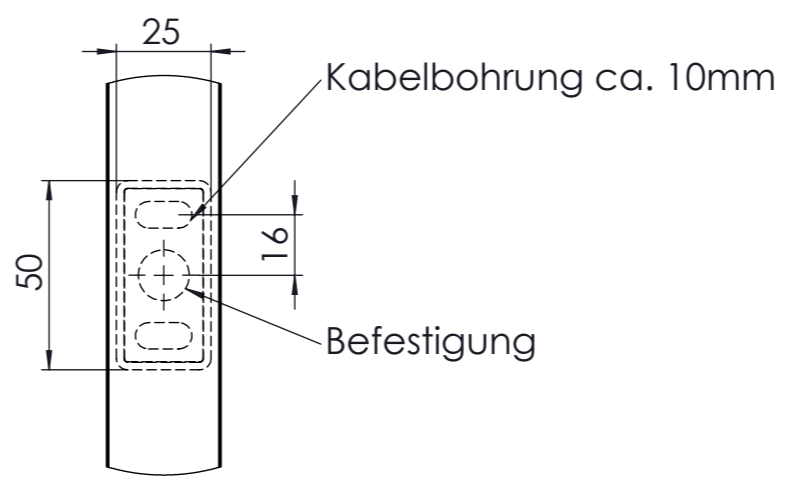

A (1 : 2)
Detail Konsole

- Eiche
- Jatoba
- Nussbaum
- Wenge

Masse:		Stück	Datum: 04.12.2020
Werkstoff:	WERDING Edelstahlbeschläge		
	SG-124-Arte		
	Name	Blatt	von
		1	1
	Maßstab: 1:5	Format: DIN A3	