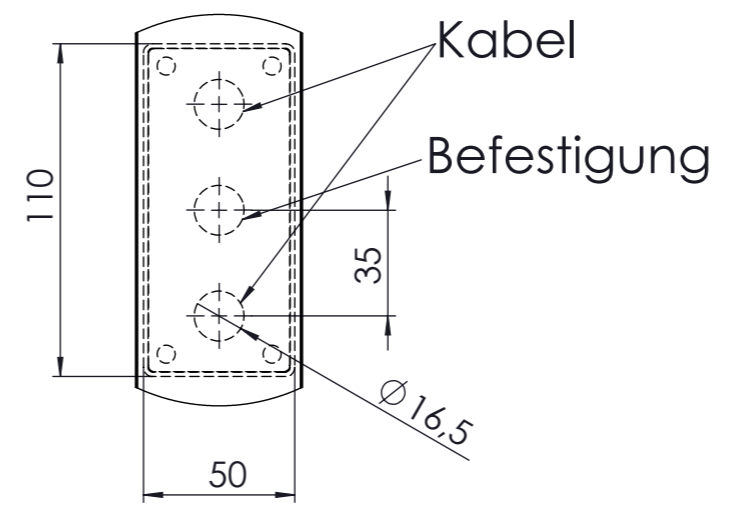

- Eiche
- Jatoba
- Nussbaum
- Wenge

A (2 : 5)
Details Konsole

Masse:		Stück	Datum: 04.12.2020
Werkstoff:	WERDING Edelstahlbeschläge		
	FPSG-12-ekey Integra		
	Name	Blatt	von
		1	1
	Maßstab: 1:5	Format: DIN A3	