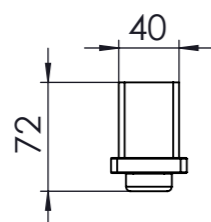

Detail Konsole
A (1 : 2)

- Eiche
- Jatoba
- Nussbaum
- Wenge

		Stück		Datum: 04.12.2020	
Masse:					
Werkstoff:		WERDING Edelstahlbeschläge			
		FPSG-12-Sommer			
				Name	Blatt von
					1 1
		Maßstab: 1:5		Format: DIN A3	