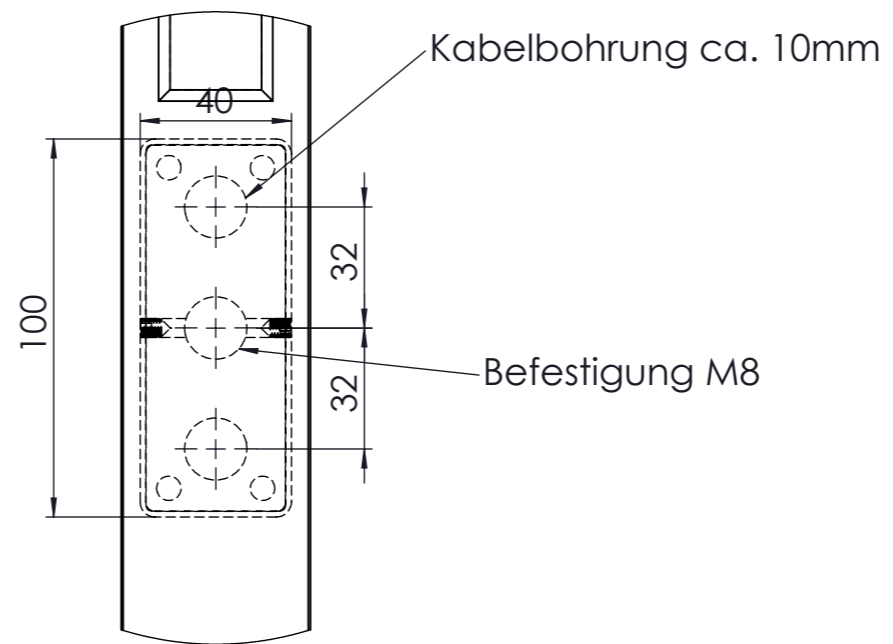

Detail Konsole
A (1 : 2)

- Eiche
- Jatoba
- Nussbaum
- Wenge

		Stück		Datum: 04.12.2020	
Masse:					
Werkstoff:		WERDING Edelstahlbeschläge			
		FPSG-12-Sommer			
				Name	Blatt von
					1 1
		Maßstab: 1:5		Format: DIN A3	