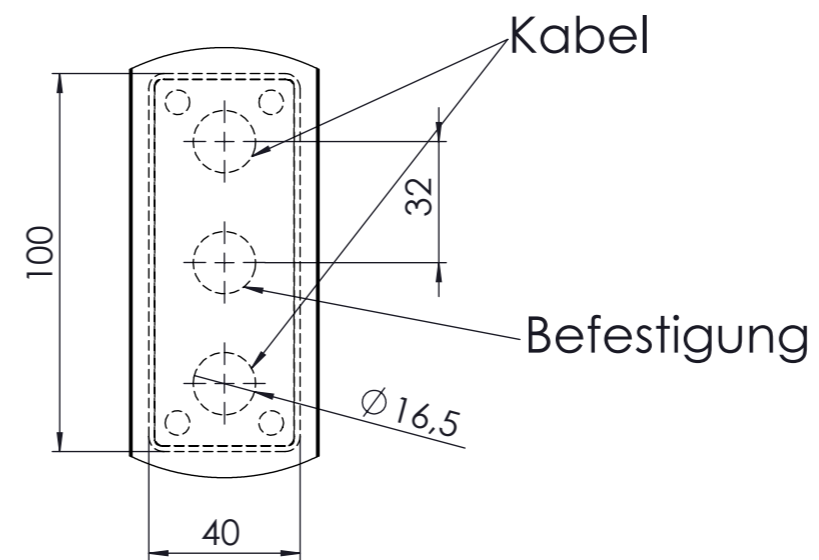

- Eiche
- Jatoba
- Nussbaum
- Wenge

A (1 : 2)
Detail Konsole

		Stück	Datum: 04.12.2020		
Masse:					
Werkstoff:	WERDING Edelstahlbeschläge				
	FPSG-12-Fuhr				
		Name		Blatt	von
				1	1
			Maßstab: 1:5	Format: DIN A3	