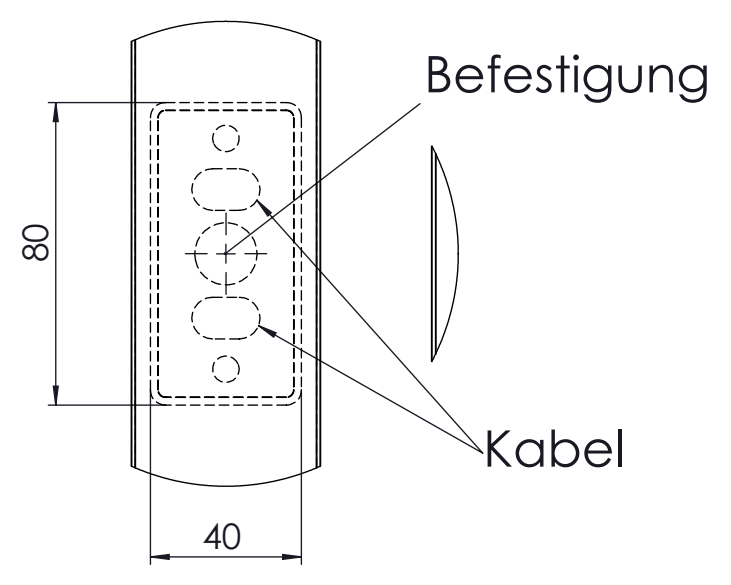

A (1 : 2)
Detail Konsole

		Stück		Datum: 09.07.2021	
Masse:					
Werkstoff:		WERDING Edelstahlbeschläge			
		FPSG-11-Idencom			
			Name	Blatt	von
				1	1
		Maßstab: 1:5		Format: DIN A3	