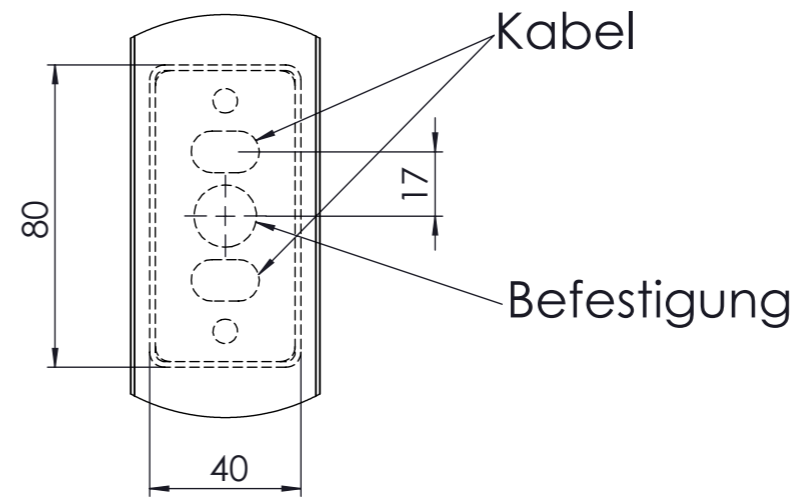

A (1 : 2)  
Details Konsole

		Stück	Datum: 09.07.2021
Masse:			
Werkstoff:	<b>WERDING Edelstahlbeschläge</b>		
	<b>FPSG-06-Idencom</b>		
		Name	Blatt von
			1 1
		Maßstab: 1:5	Format: DIN A3